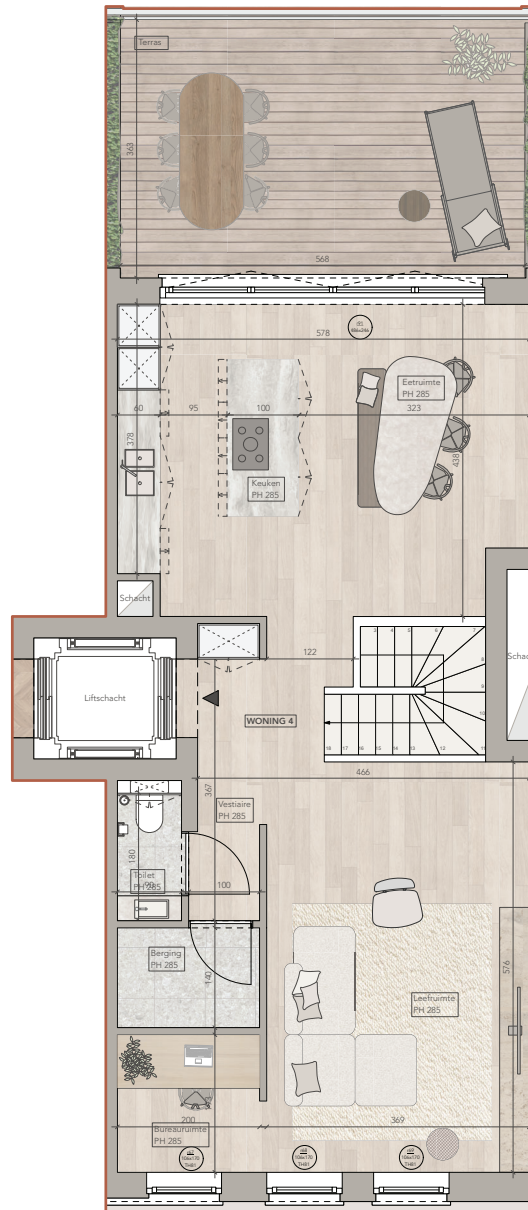

Grondplan LOFTWONING 4

Niveau: +1
Schaal 1/75

Grondplan LOFTWONING 4

Niveau: +2
Schaal 1/75

PLAN LOFTWONING 4

Oppervlakte:	169 m ²
Terras:	21,47 m ²
Niveau:	+1/+2
Slaapkamers:	3
Ligging:	west