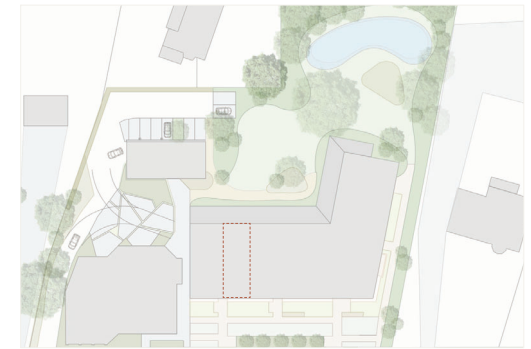

Grondplan LOFTWONING 4

Niveau: +1
Schaal 1/75

Grondplan LOFTWONING 4

Niveau: +2
Schaal 1/75

PLAN LOFTWONING 4

Oppervlakte:	169 m ²
Terras:	21,47 m ²
Niveau:	+1/+2
Slaapkamers:	3
Ligging:	west